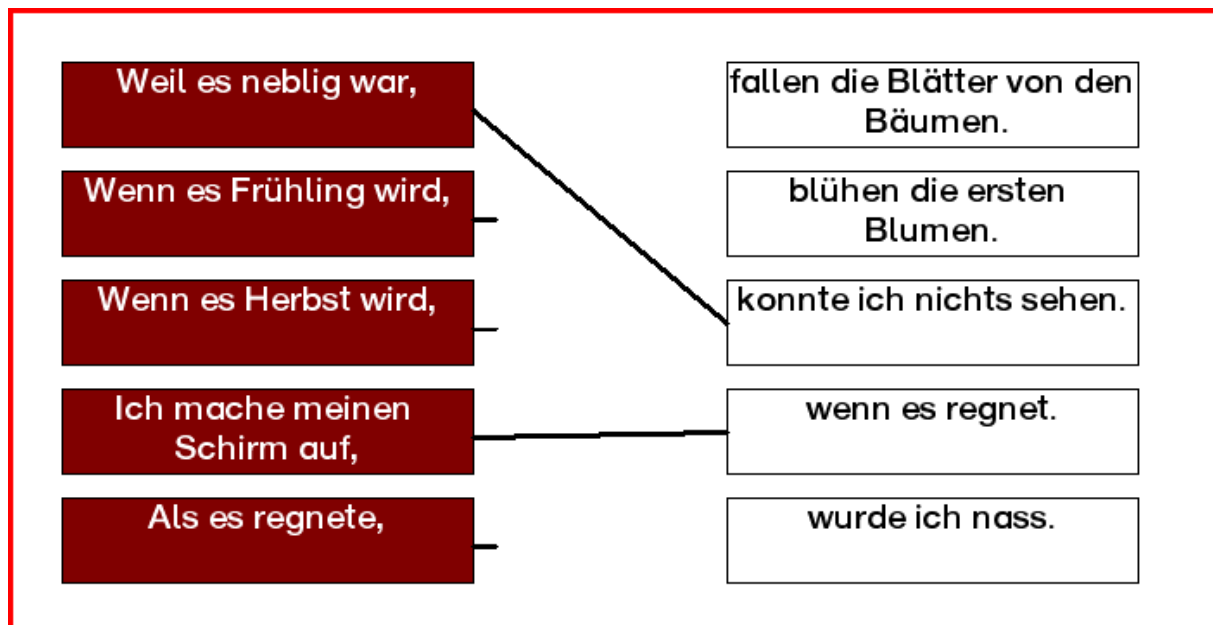

Lernbereich: **Deutsch**  
Name der Übung: **S-Wettersätze.zuo**  
Autor(in): Claus-Peter Niem

Beispiel-Screenshot:

## Hinweis zur Installation der Übung:

Um diese Übung in der Lernwerkstatt 6 verwenden zu können, müssen sie den Inhalt der vorliegenden ZIP-Datei auf Ihren Computer entpacken. Dabei geben Sie als Zielverzeichnis den Ordner „ZUO“ an, der sich seinerseits im Ordner „data“ innerhalb des Stammordners der Lernwerkstatt befindet. Wenn Sie bei der Installation der Lernwerkstatt den Installationspfad nicht geändert haben, lautet der Stammordner „C:\Programme\Lernwerkstatt 6“.