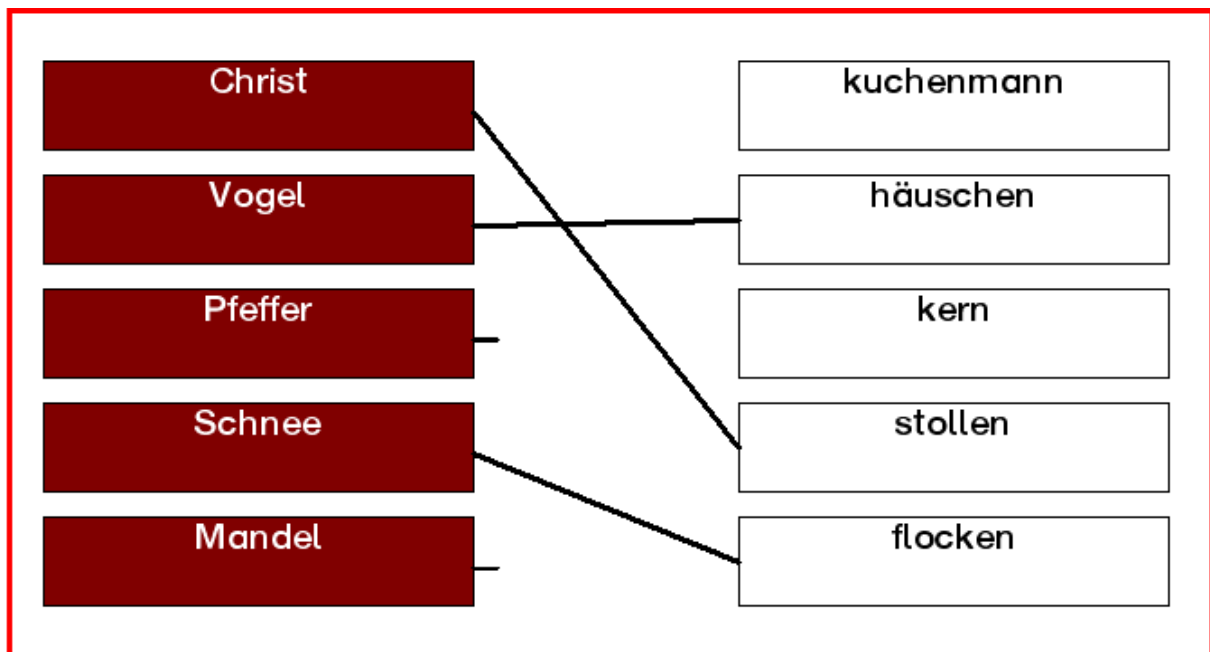

Lernbereich: **Deutsch**
Name der Übung: **S-Winter-Advent.zuo**
Autor(in): Claus-Peter Niem

Beispiel-Screenshot:

Hinweis zur Installation der Übung:

Um diese Übung in der Lernwerkstatt 6 verwenden zu können, müssen sie den Inhalt der vorliegenden ZIP-Datei auf Ihren Computer entpacken. Dabei geben Sie als Zielverzeichnis den Ordner „ZUO“ an, der sich seinerseits im Ordner „data“ innerhalb des Stammordners der Lernwerkstatt befindet. Wenn Sie bei der Installation der Lernwerkstatt den Installationspfad nicht geändert haben, lautet der Stammordner „C:\Programme\Lernwerkstatt 6“.