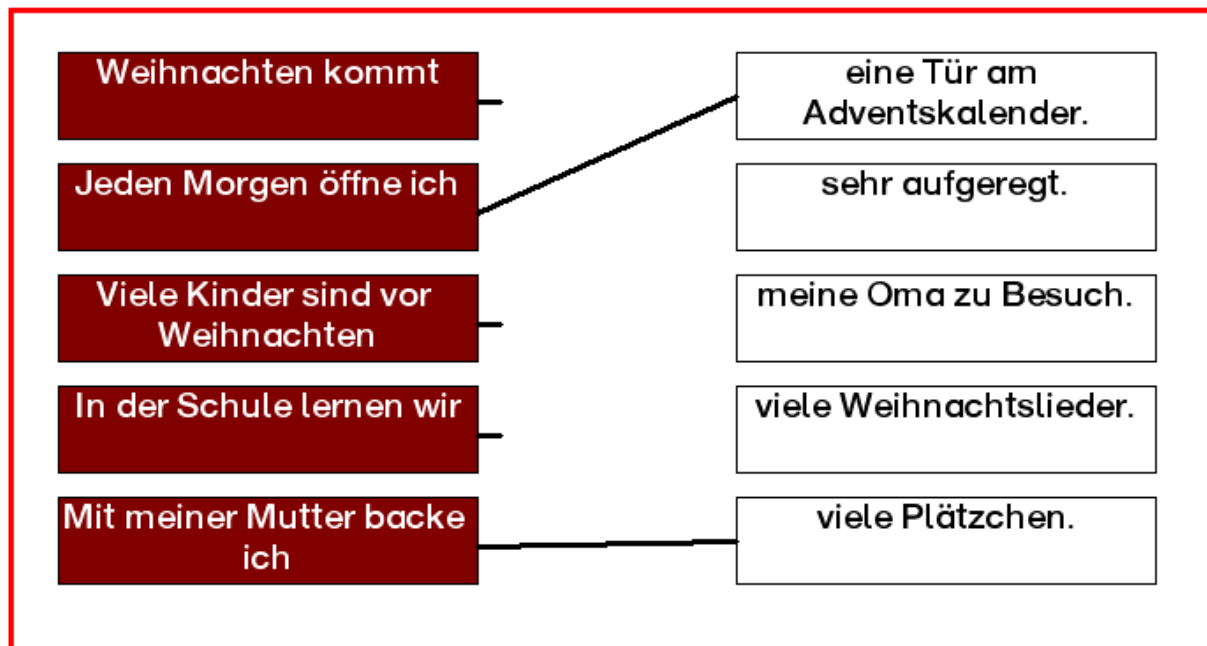

Lernbereich: **Deutsch**
Name der Übung: **S-Adventssätze.zuo**
Autor(in): Claus-Peter Niem

Beispiel-Screenshot:

Hinweis zur Installation der Übung:

Um diese Übung in der Lernwerkstatt 6 verwenden zu können, müssen sie den Inhalt der vorliegenden ZIP-Datei auf Ihren Computer entpacken. Dabei geben Sie als Zielverzeichnis den Ordner „ZUO“ an, der sich seinerseits im Ordner „data“ innerhalb des Stammordners der Lernwerkstatt befindet. Wenn Sie bei der Installation der Lernwerkstatt den Installationspfad nicht geändert haben, lautet der Stammordner „C:\Programme\Lernwerkstatt 6“.