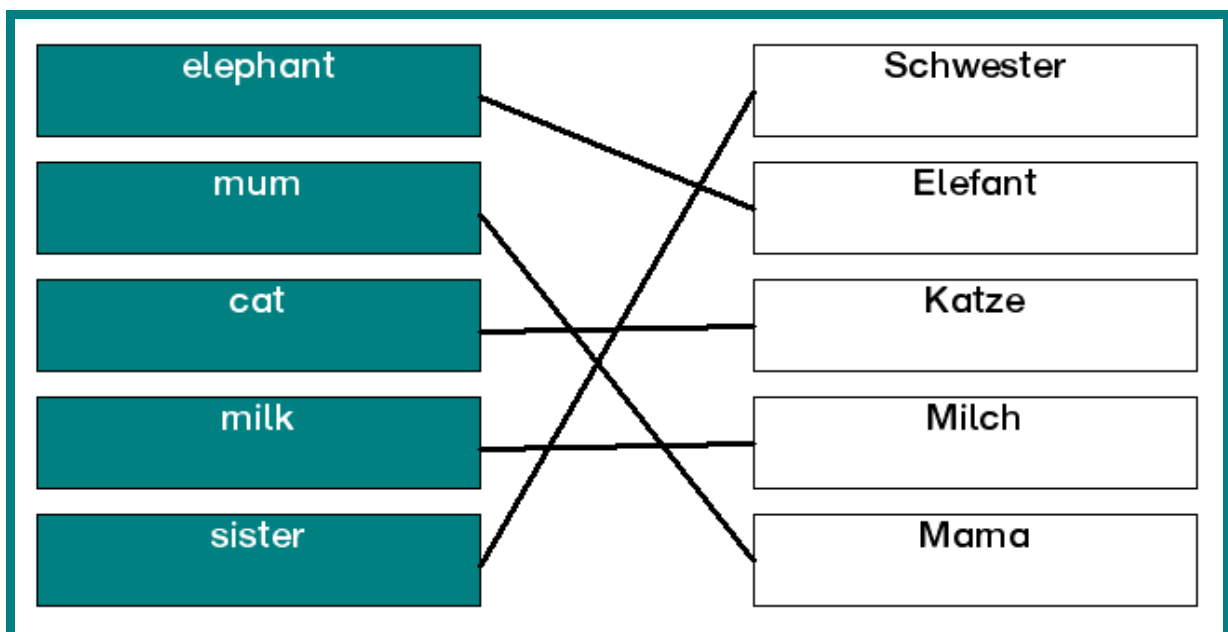

Lernbereich: **Englisch**  
Name der Übung: **E-WORDS-1.zuo**  
Autor(in): Maggie Fischer

Beispiel-Screenshot:

## Hinweis zur Installation der Übung:

Um diese Übung in der Lernwerkstatt 6 verwenden zu können, müssen sie den Inhalt der vorliegenden ZIP-Datei auf Ihren Computer entpacken. Dabei geben Sie als Zielverzeichnis den Ordner „ZUO“ an, der sich seinerseits im Ordner „data“ innerhalb des Stammordners der Lernwerkstatt befindet. Wenn Sie bei der Installation der Lernwerkstatt den Installationspfad nicht geändert haben, lautet der Stammordner „C:\Programme\Lernwerkstatt 6“.